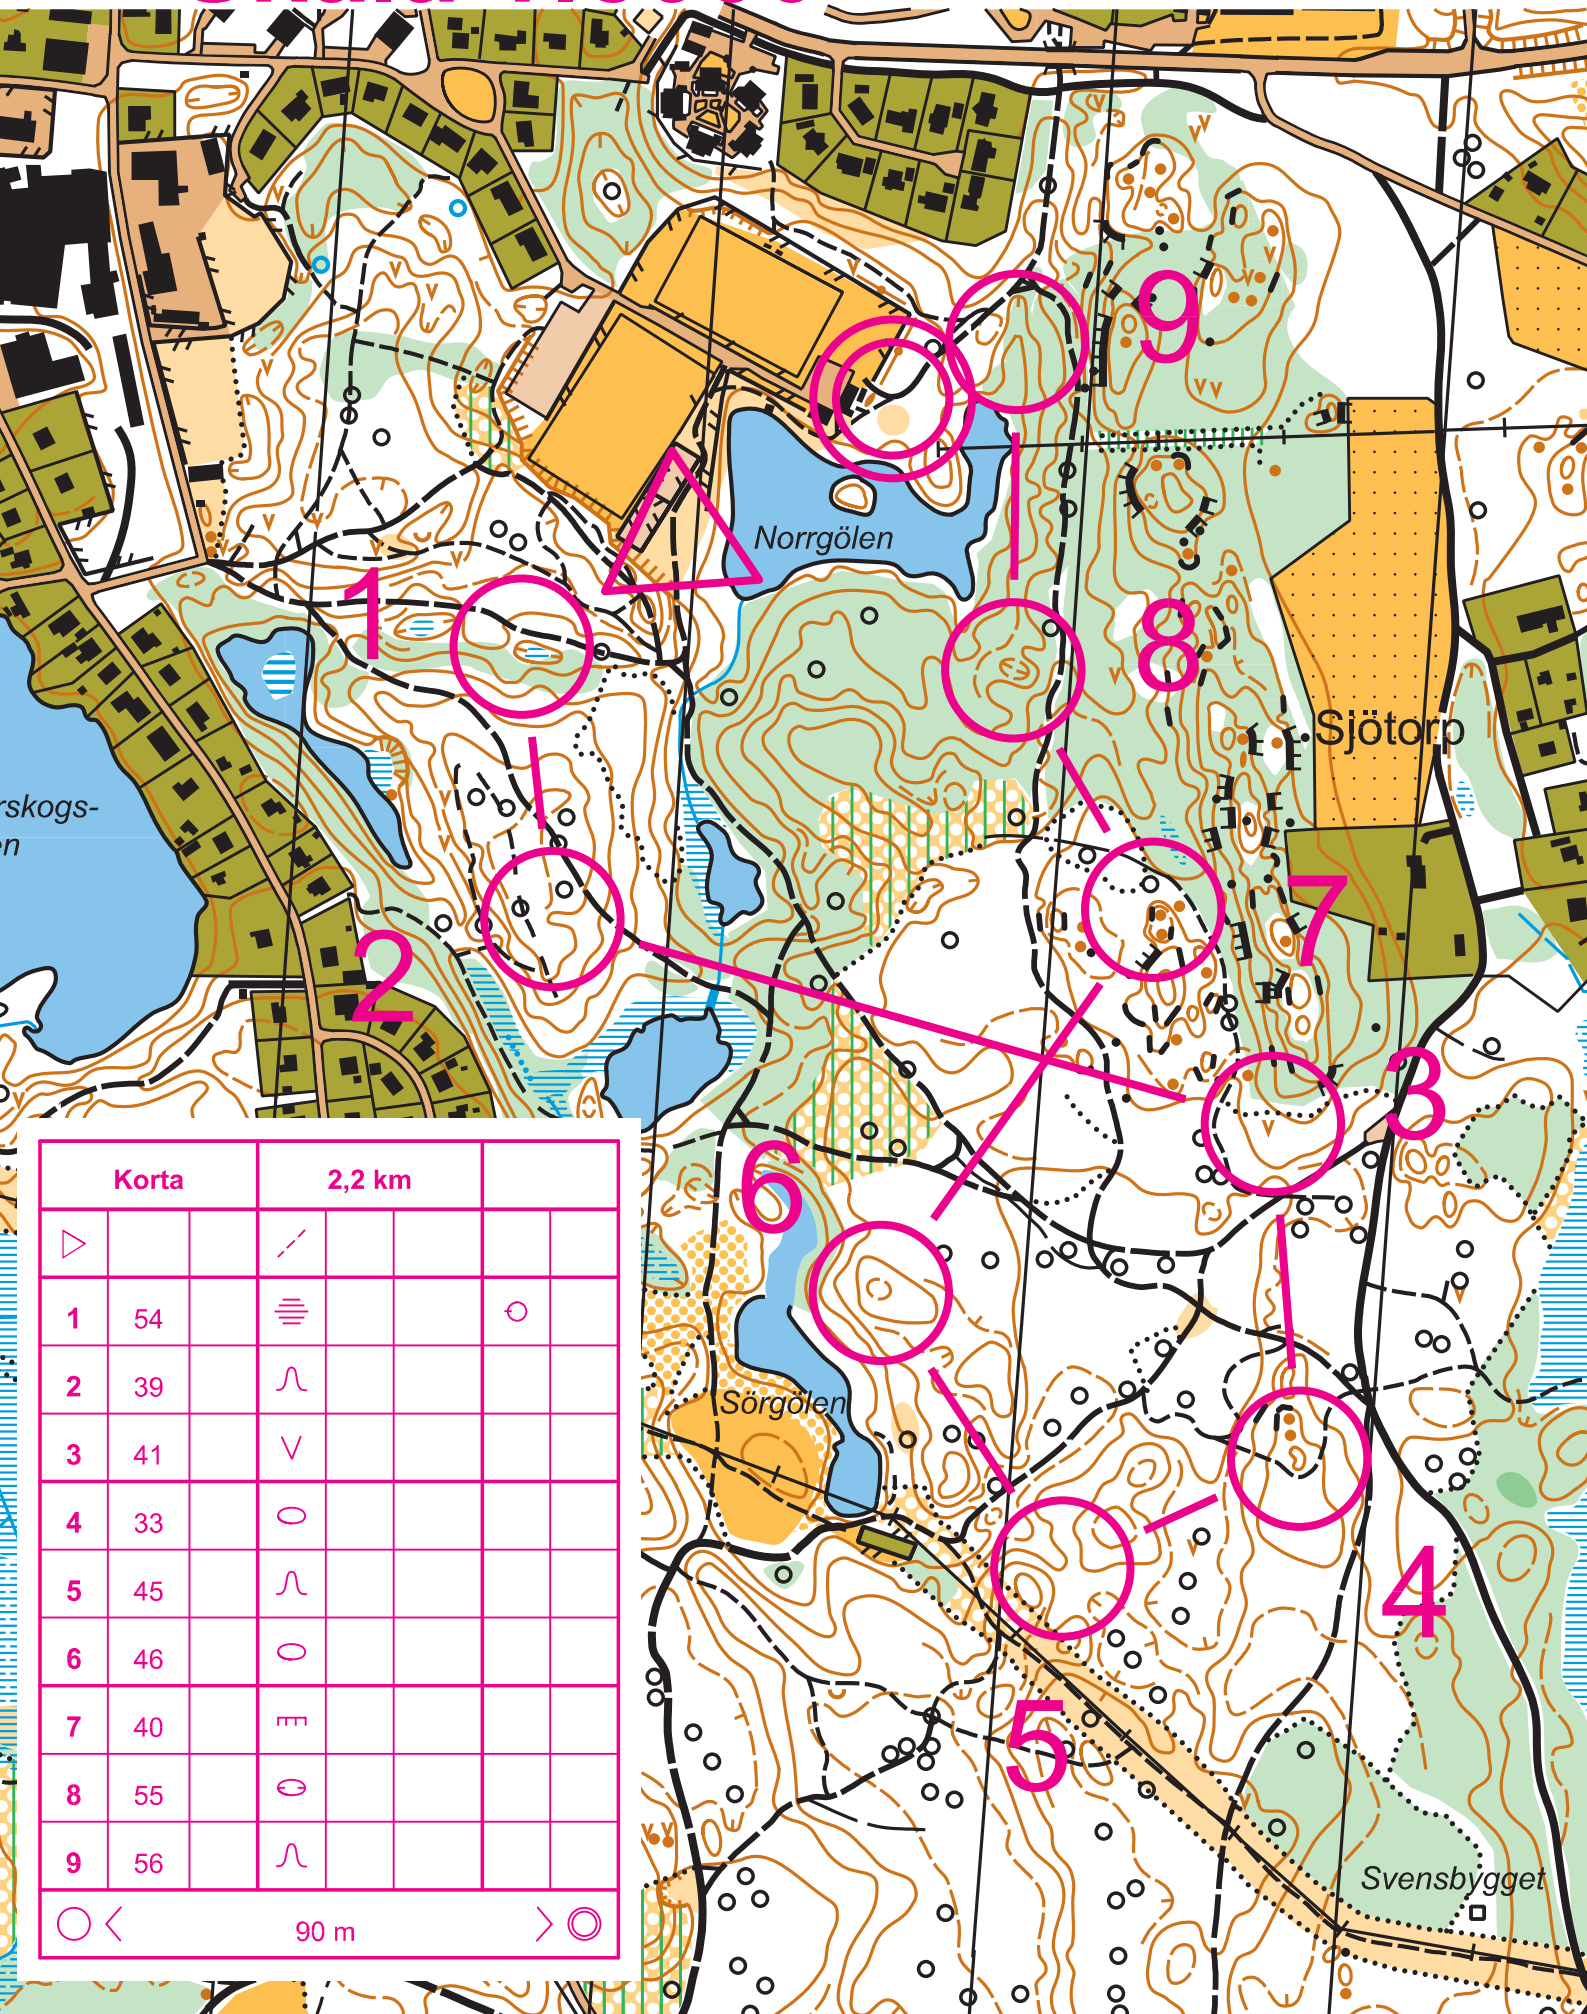

Veteran-OL Vecka 23

Skala 1:5000

Korta		2,2 km	
▷		— / —	
1	54	≡	○
2	39	∩	
3	41	∨	
4	33	○	
5	45	∩	
6	46	○	
7	40	≡	
8	55	○	
9	56	∩	
○ <	90 m	>	○