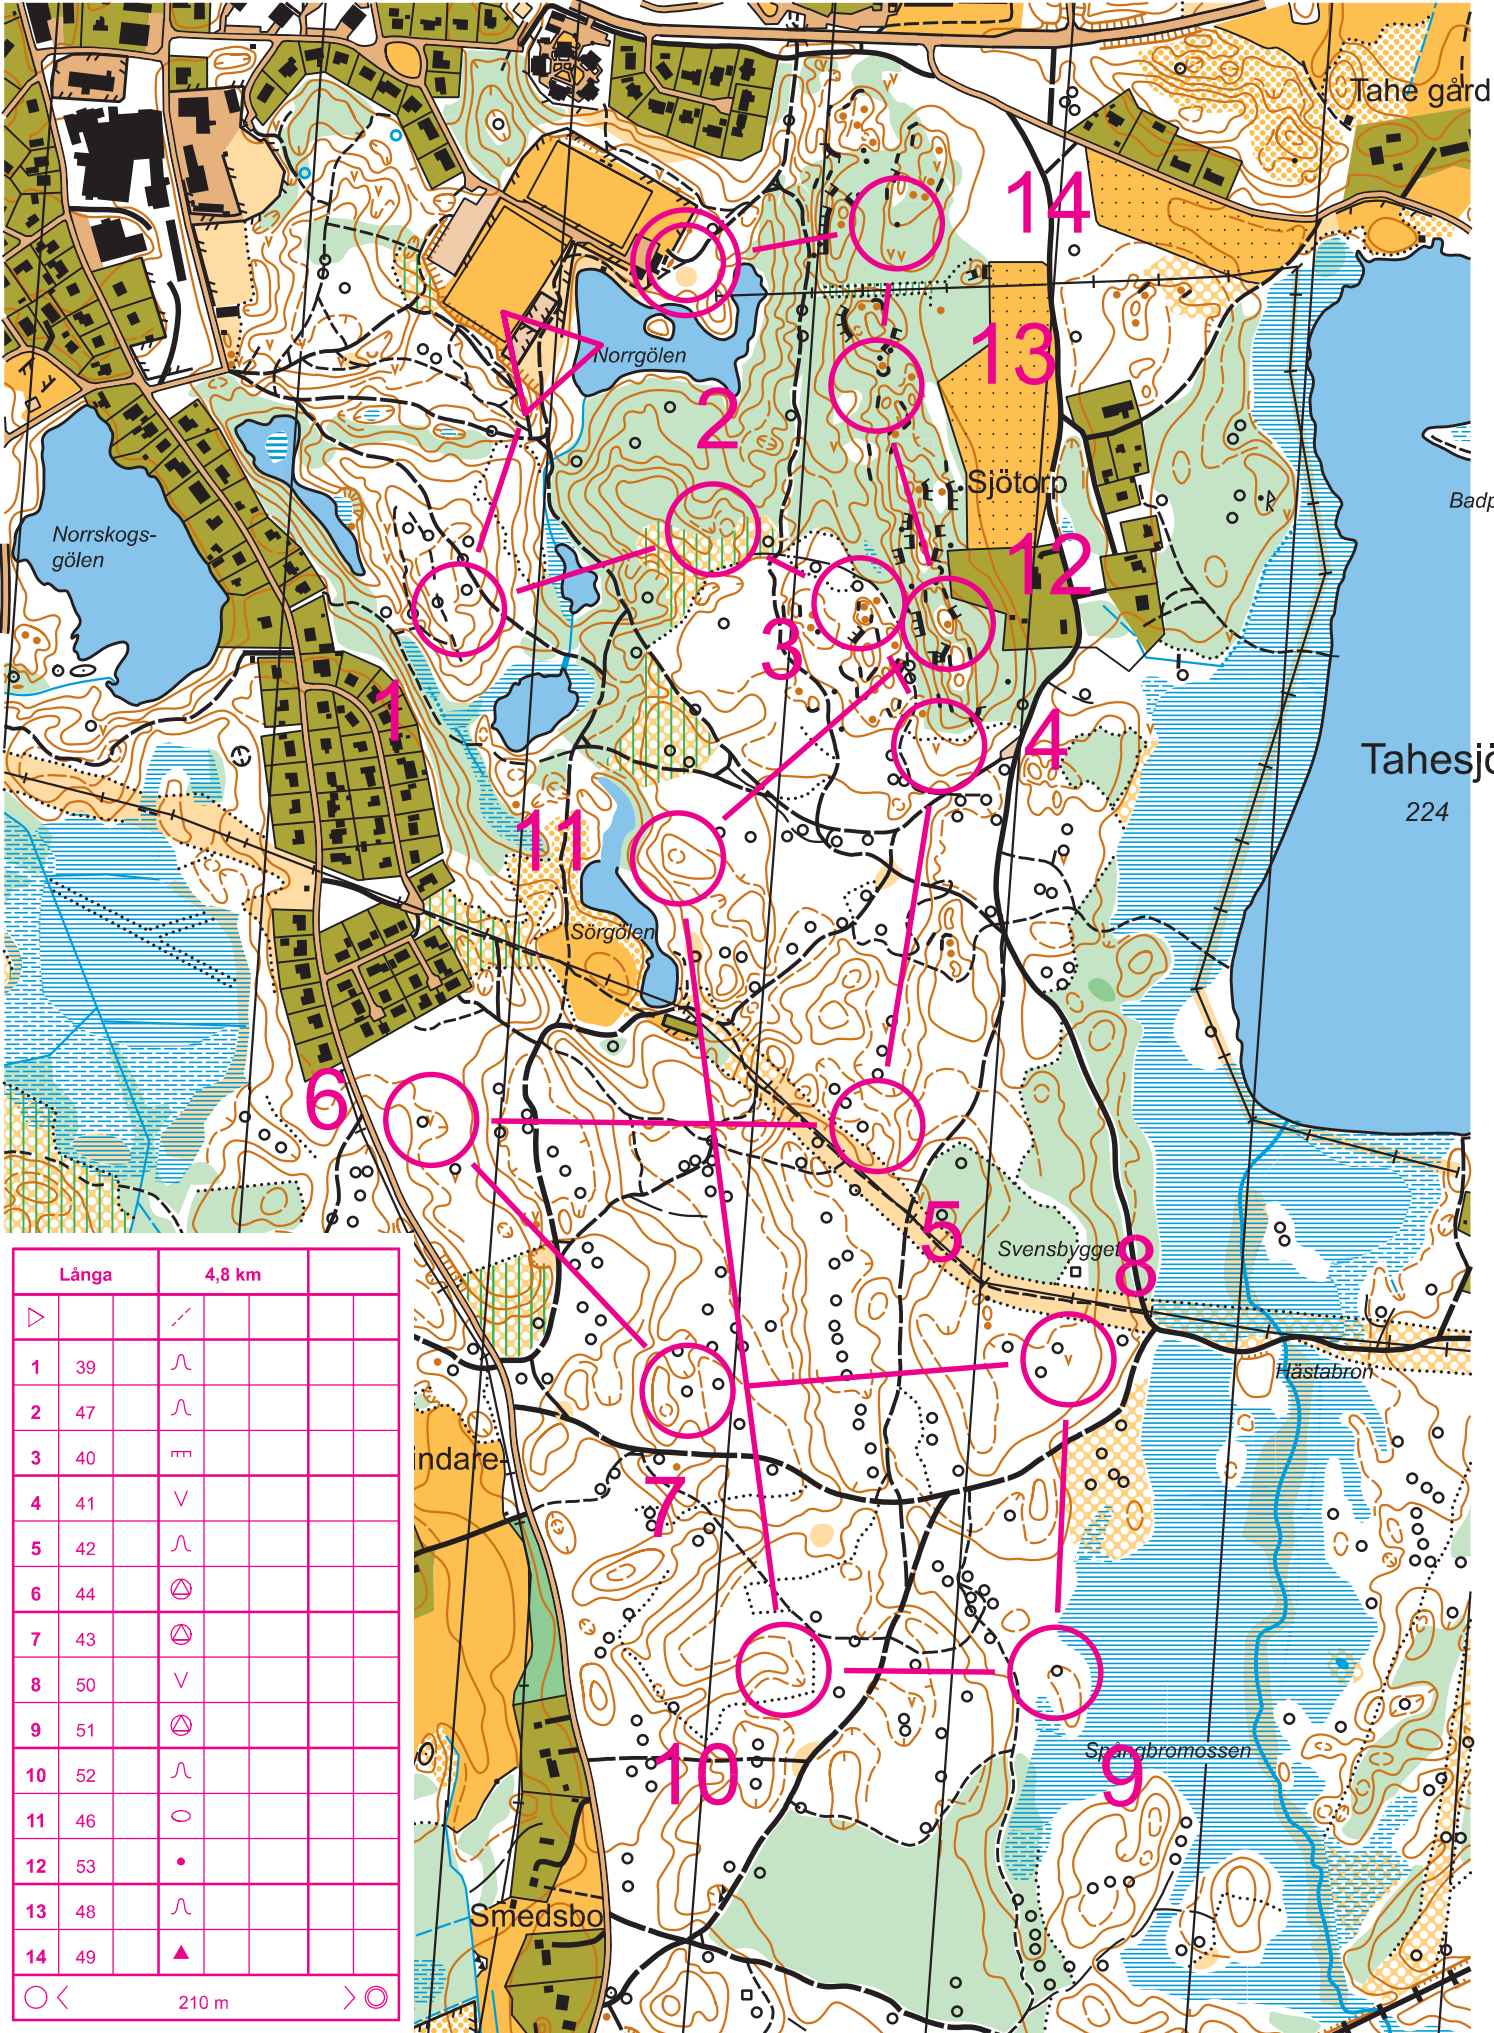

Veteran-OL Vecka 23

Skala 1:7500

	Länga	4,8 km		
▶		/		
1	39	∩		
2	47	∩		
3	40	≡		
4	41	∨		
5	42	∩		
6	44	⊗		
7	43	⊗		
8	50	∨		
9	51	⊗		
10	52	∩		
11	46	○		
12	53	•		
13	48	∩		
14	49	▲		
○ <	210 m	>	○	