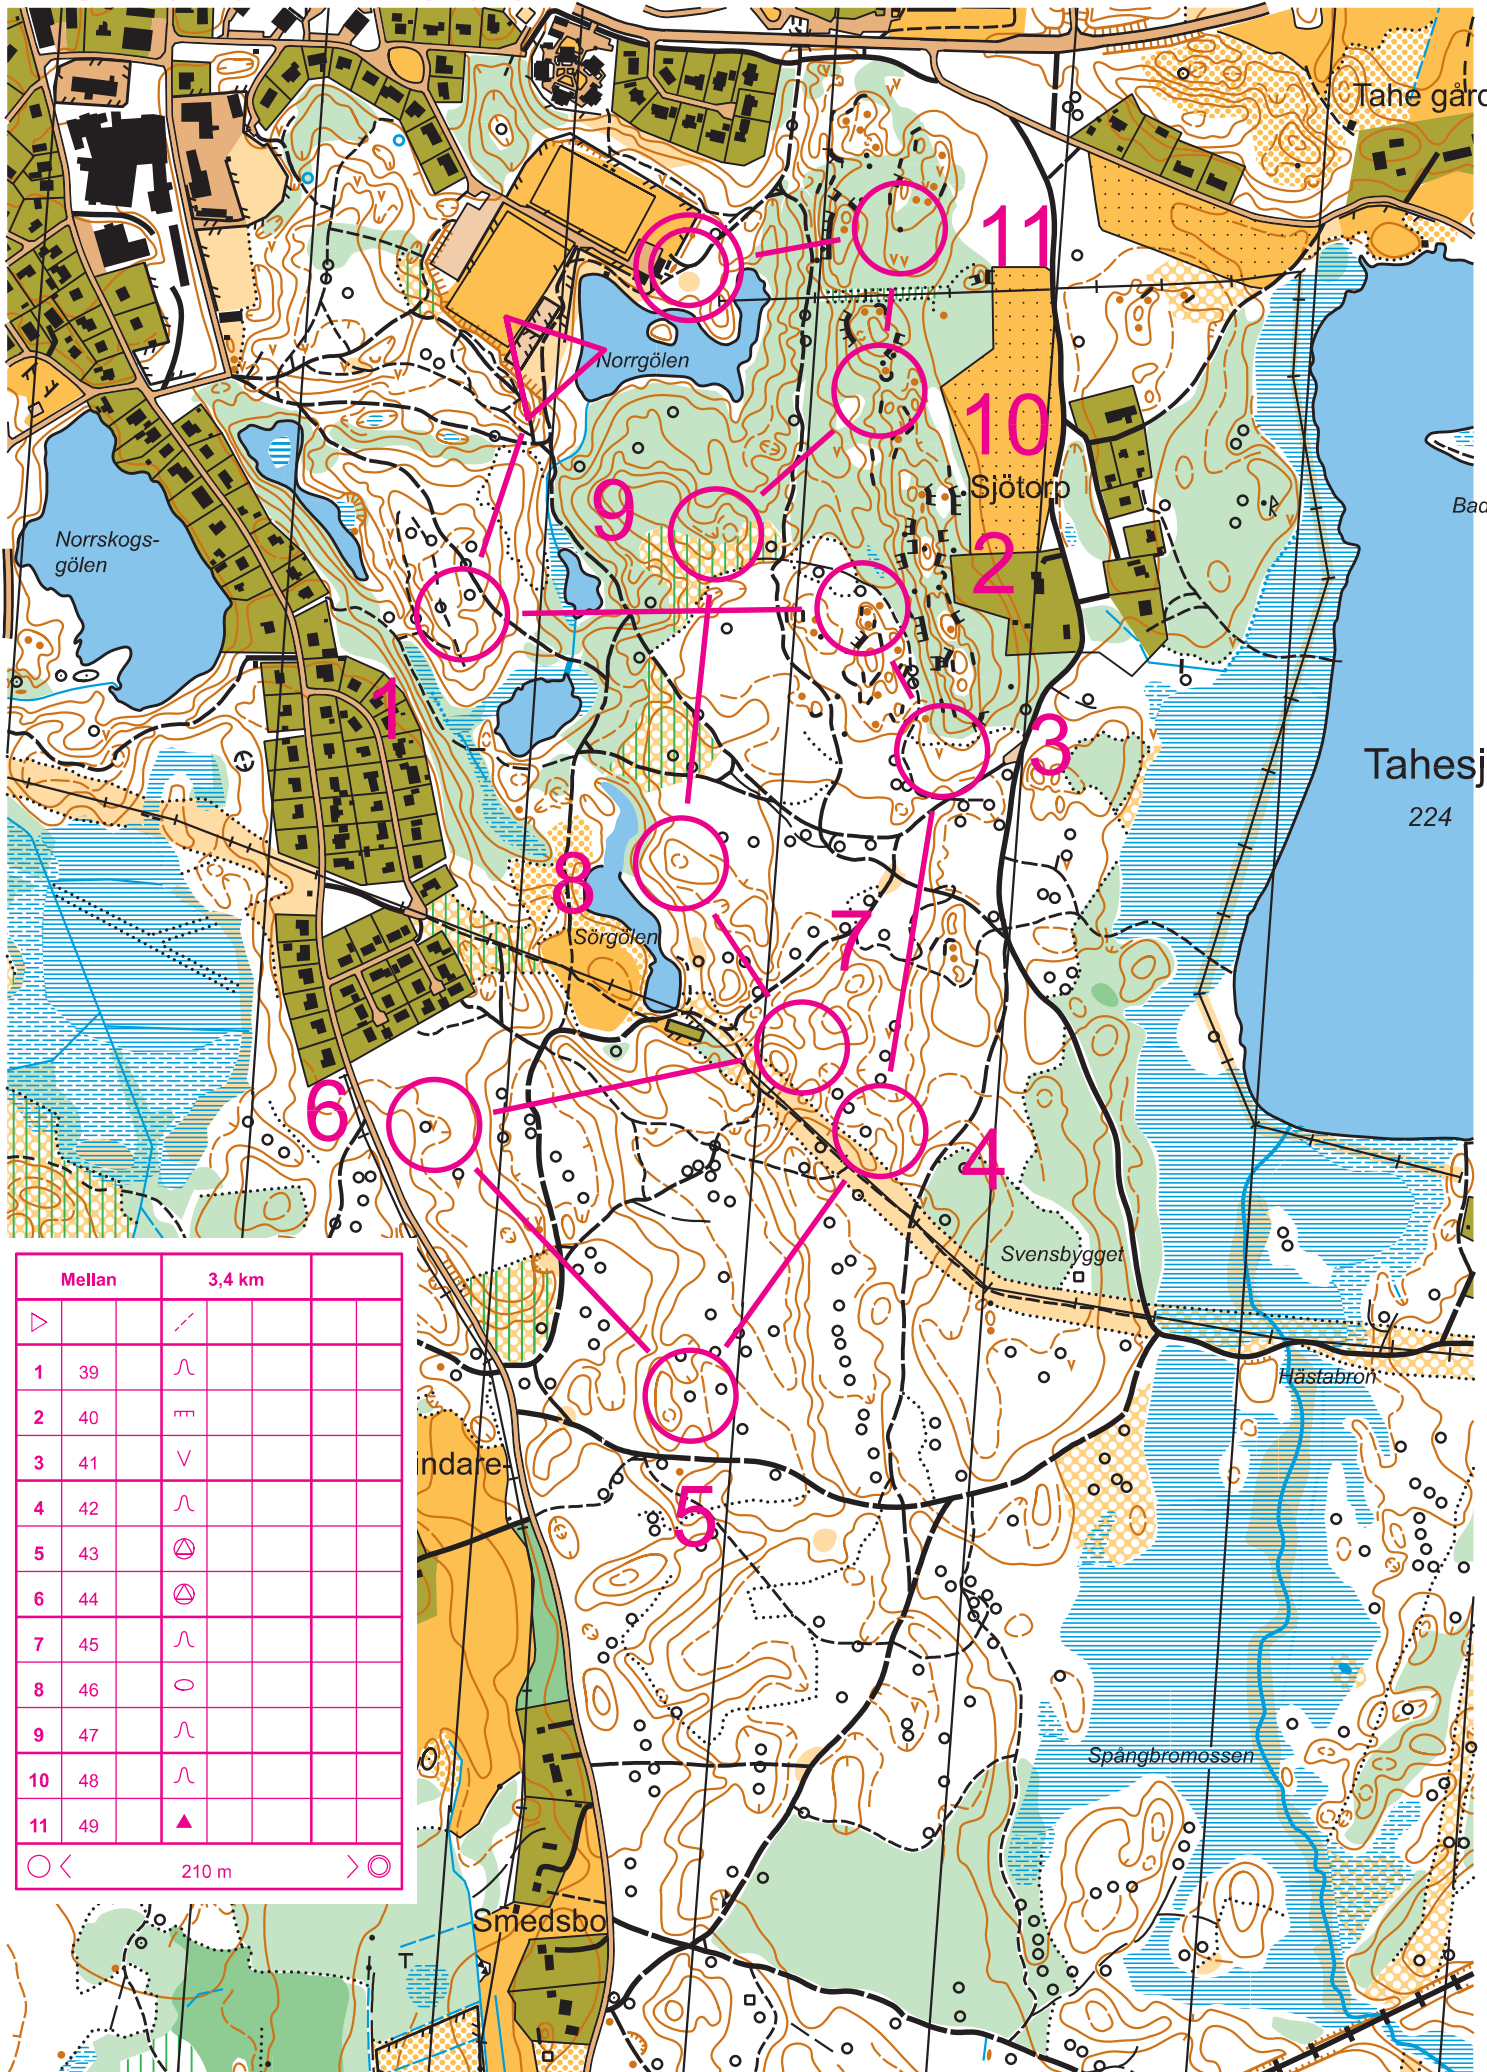

Veteran-OL Vecka 23

Skala 1:7500

Mellan		3,4 km	
▷		/	
1	39	∩	
2	40	m	
3	41	v	
4	42	∩	
5	43	⊗	
6	44	⊗	
7	45	∩	
8	46	○	
9	47	∩	
10	48	∩	
11	49	▲	
○ <	210 m		> ○