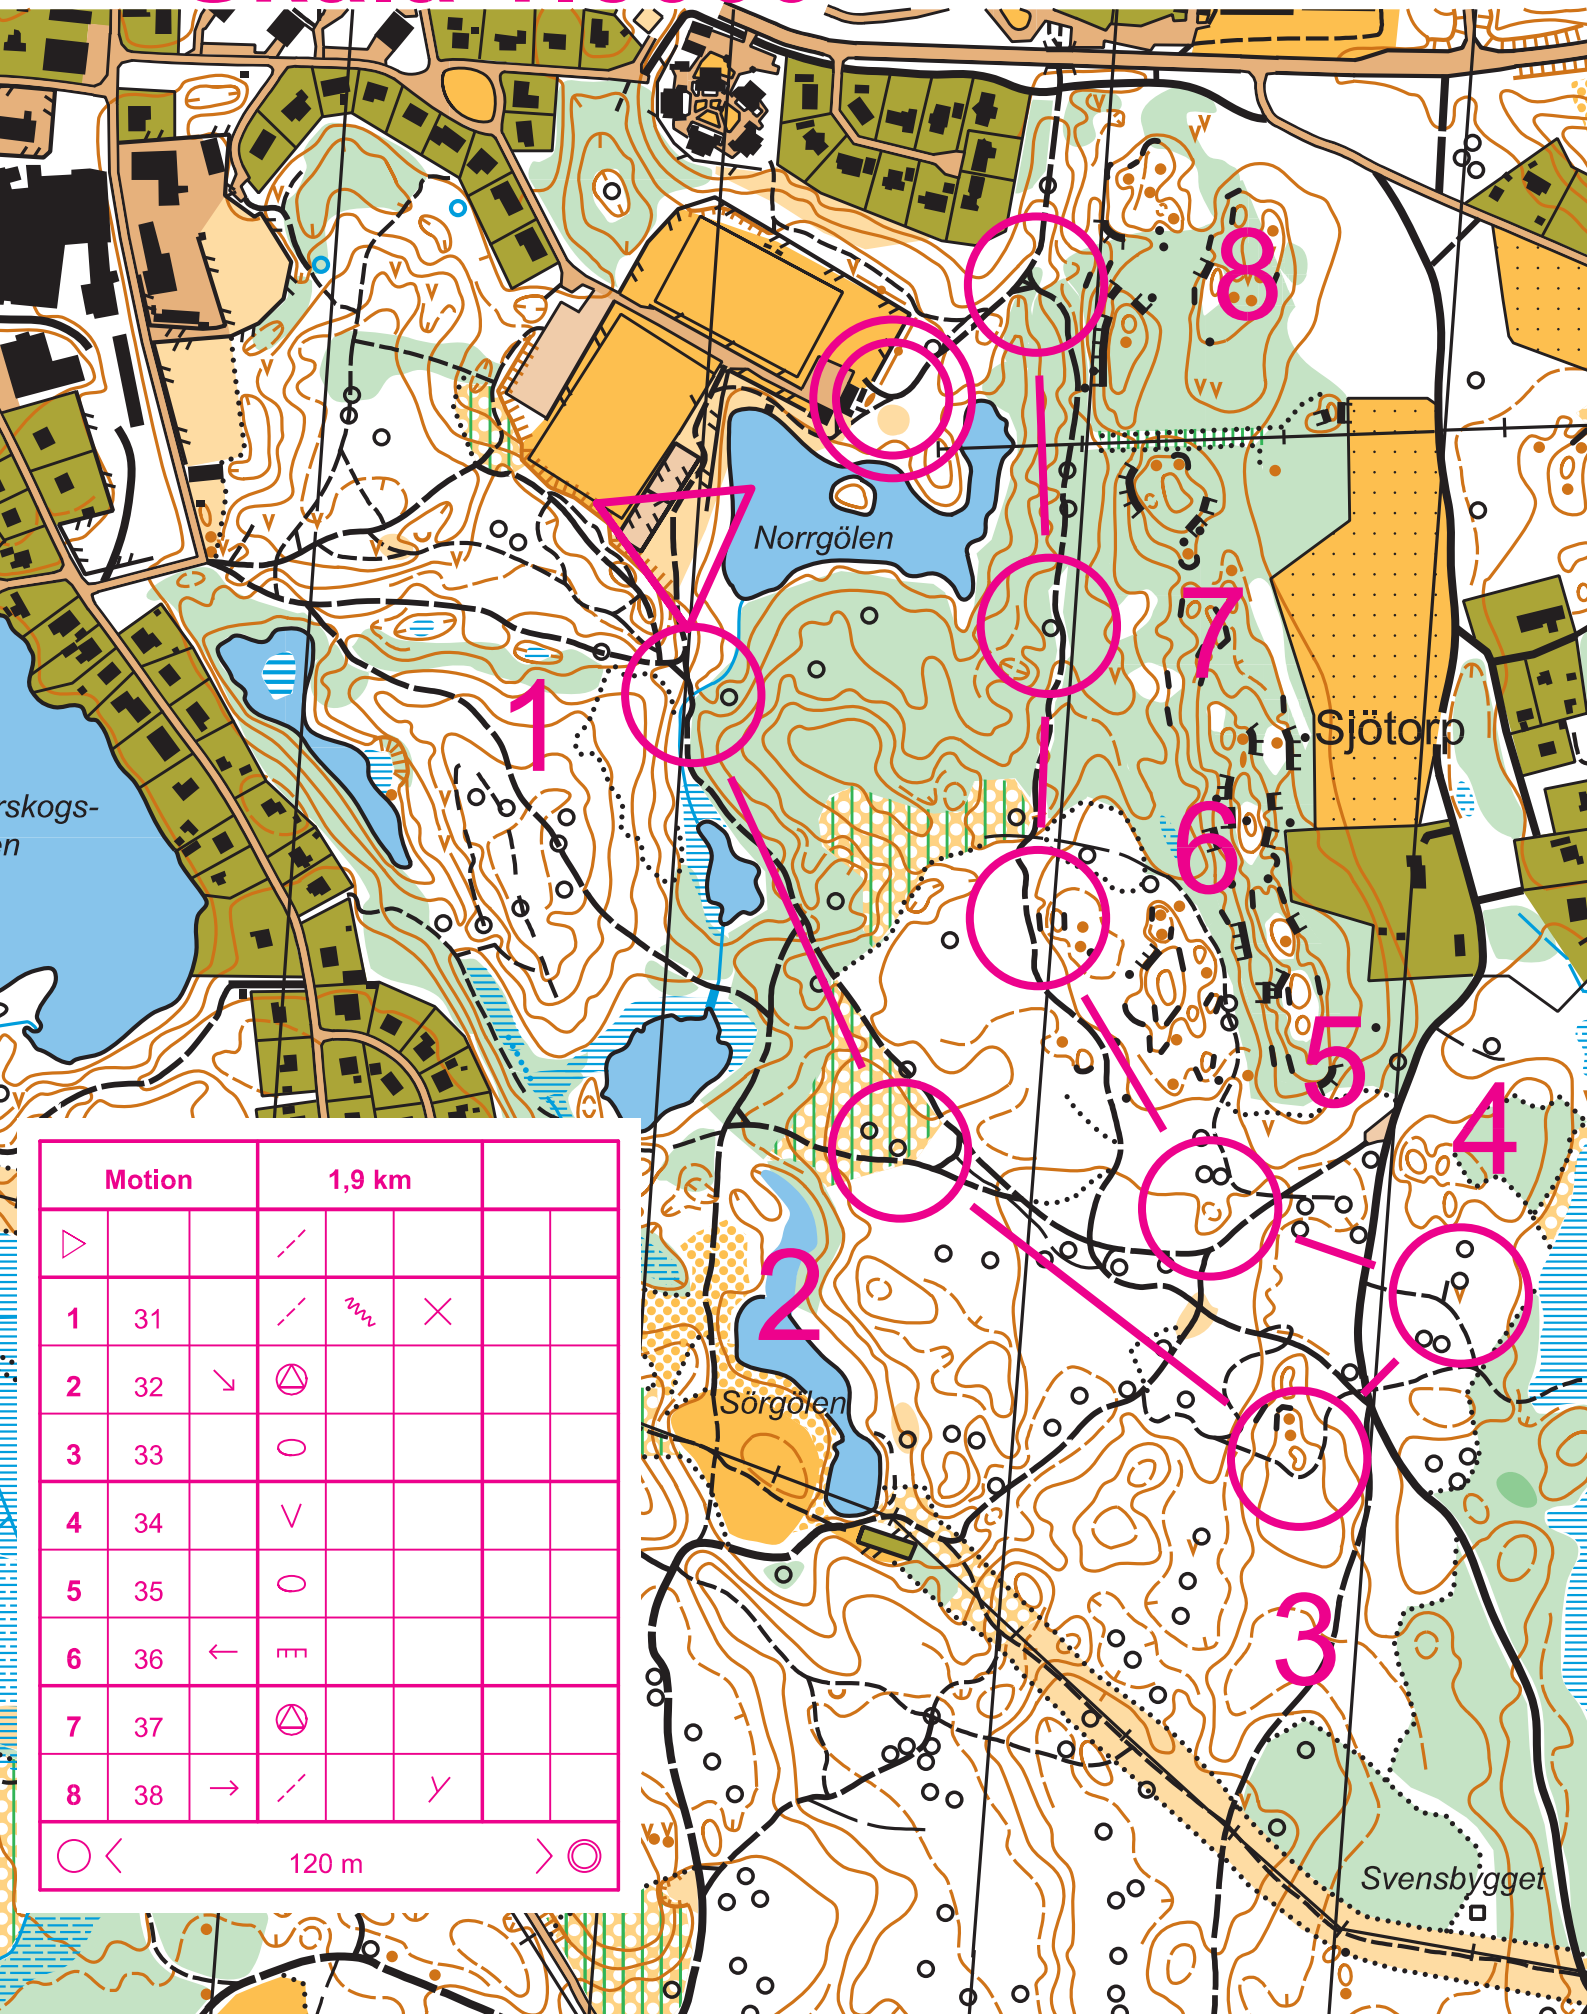

Veteran-OL Vecka 23

Skala 1:5000

Motion		1,9 km		
▷		—		
1	31	—	~	×
2	32	↘	⊙	
3	33		○	
4	34		∇	
5	35		○	
6	36	←	≡	
7	37		⊙	
8	38	→	—	∇
○	<	120 m		> ○